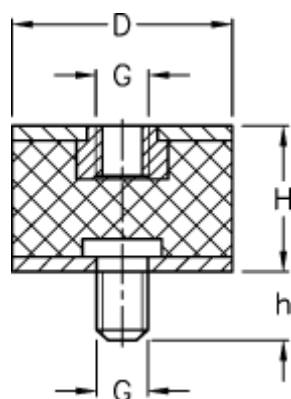

Varenummer: 51201159084210
Beskrivelse: KLEE Vibrationsdæmper type 2
40-25-2, M8/M8x23, NR - 57 shore

Mål

D = 40
G = M8
h = 23
H = 25